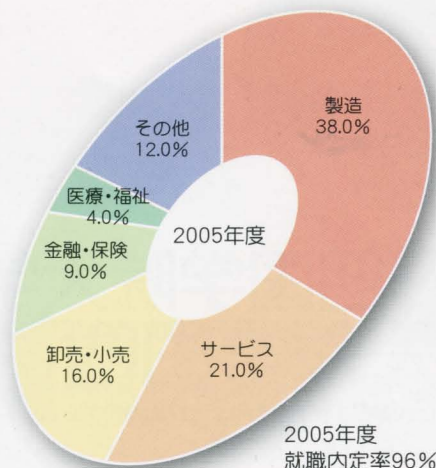

教員・専攻一覧

(氏名の横に★印の付いている教員は大学院も担当しています)

佐藤 友光子 教授★
専攻/家族社会学

土井 省悟 教授
専攻/金融論

根本 博愛 教授★
専攻/憲法学

橋本(関) 泰子 教授★
専攻/比較社会学
(東南アジア社会論)

ムアンギ ゴードン 教授★
専攻/政治学

山崎 和明 教授★
専攻/政治・社会思想

吉田 豊 教授
専攻/体育学・スポーツ史

安部 竜一郎 助教授★
専攻/ポリティカル・エコロジー
環境問題研究

逢坂 十美 助教授
専攻/体育学・スポーツ社会学

竹本 達也 助教授★
専攻/社会学

野村 明宏 助教授★
専攻/情報処理・現代社会論

吉田 世津子 助教授★
専攻/社会文化人類学

キャンパス

▲応用社会学科のある光風館(7号館)には、学科学研究事務室をはじめとして、みなさんをサポートするさまざまな施設があります。

50台のクライアントパソコンを装備し、応用社会学科のカリキュラムの土台である情報処理技能の習得をサポートします。

◀1階には500名を収容する711教室があります。大規模な講義や講演会が行われます。

卒業後の進路

主な就職先

【民間公益団体】

NPO: 門司赤煉瓦倶楽部NPO代表。
NGO: 南ア共和国・プレトリアBLL所長。
その他: JICA国際協力機構職員、YMCA職員など。

【教育・公務員】

各地の幼稚園、小学校、中学校、高等学校教諭、穴吹学園講師。韓国ウーソン大学校日本語講師。各地県庁、市役所、役場、警察、消防。矯正教官、国土交通省、四国農業試験場など。

【マスメディア】

放送・出版: RNC関連、農文協出版社。
ジャーナリズム: デイリースポーツ新聞社。
広告・宣伝・印刷: セーラー広告、小松印刷、サヌキ印刷など。

【一般企業】

製造: 大倉工業、加ト吉、旭食品、協和化学、農協系列会社、電子器機関連会社など。
サービス: 穴吹エンタープライズ、農協、自動車学校、総合警備保障、バルモニー平安閣グループ、四国アイランドリーグ。
卸・小売り: 天満屋、加ト吉、伊勢丹、四国明治乳業、マルヨシ、マルナカ、資生堂、富士薬品、氏家薬業、四国八州薬品など。
金融・保険: 114銀行、香川銀行、野村証券、みずほ、UFJつばさ、損保ジャパン、各地信用金庫、富士火災など。
医療・福祉: 各地社会福祉協議会、各社会福祉法人・医療法人。

【大学院進学】

四国学院大学大学院社会学研究科

業種別状況

将来こんな職業を目指してみたい!!